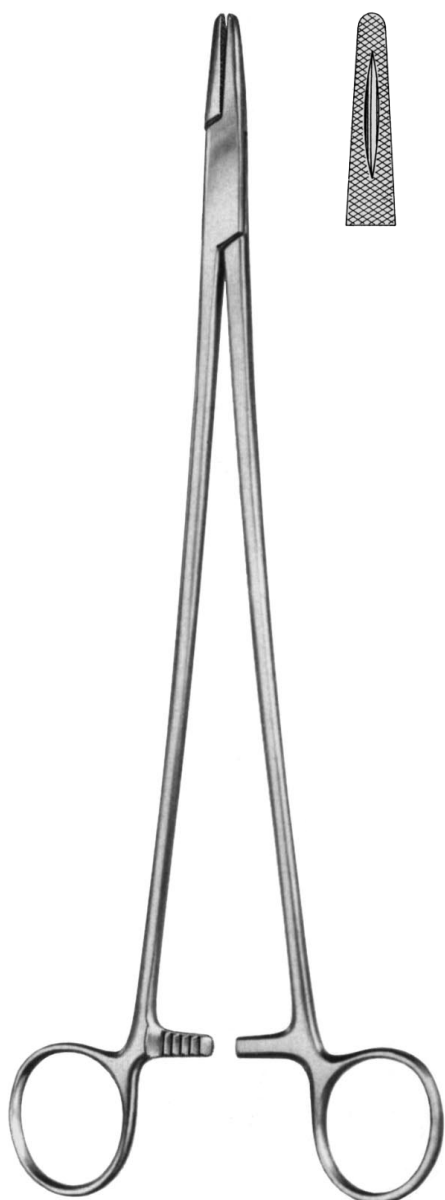

Nadelhalter / Needle holders / Porte-aiguilles / Porta-agujas / Portaghi

**MAYO-HEGAR**  
18.0092 35 cm  
18.0094 37 cm  
18.0096 40 cm

**CRILE-WOOD**  
18.0110  
36 cm

Nadelhalter / Needle holders /  
Porte-aiguilles / Porta-agujas /  
Portaghi

Probes, Suction Tubes / Sondes, Tubes d'aspiration /  
Sondas, Tubos de aspiración / Sonde, Tubi d'aspirazione

**MAYO-HEGAR**

**18.1090** 30 cm  
**18.1092** 35 cm  
**18.1094** 40 cm

**19.0117**  
30,0 cm / 1,5 mm  
**19.0127**  
30,0 cm / 2,0 mm  
**19.0128**  
40,0 cm / 2,0 mm

**YANKAUER**

**19.0711** 36 cm  
**19.0712** 40 cm  
**19.0713** 46 cm