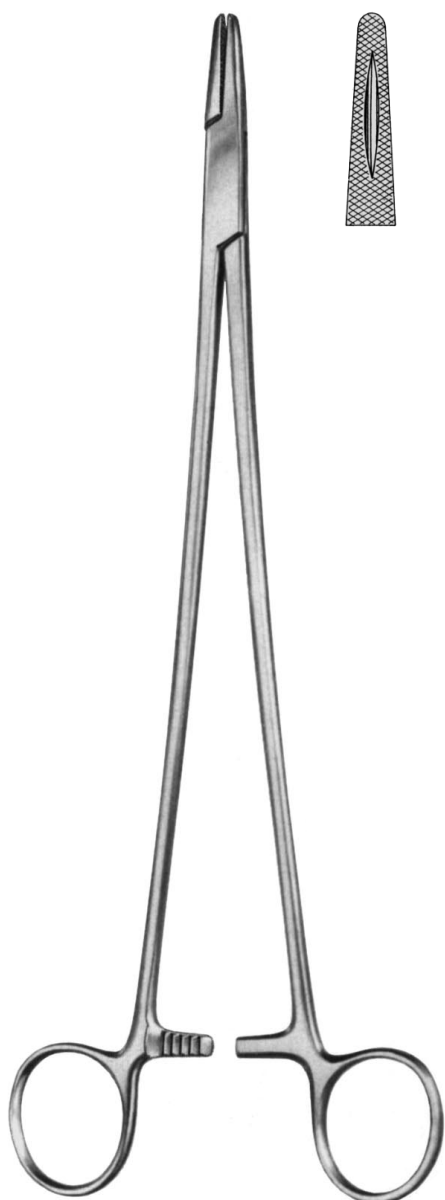

Nadelhalter / Needle holders /
Porte-aiguilles / Porta-agujas /
Portaghi

Probes, Suction Tubes / Sondes, Tubes d'aspiration /
Sondas, Tubos de aspiración / Sonde, Tubi d'aspirazione

MAYO-HEGAR

18.1090 30 cm
18.1092 35 cm
18.1094 40 cm

19.0117
30,0 cm / 1,5 mm
19.0127
30,0 cm / 2,0 mm
19.0128
40,0 cm / 2,0 mm

YANKAUER

19.0711 36 cm
19.0712 40 cm
19.0713 46 cm

Probes, Suction Tubes / Sondes, Tubes d'aspiration / Sondas, Tubos de aspiración / Sonde, Tubi d'aspirazione

POOLE
19.0722 30 cm
19.0723 35 cm
19.0724 46 cm

COOLEY
19.0750
36cm Ø 8mm

WIJNEN
19.0738
33cm Ø 12 mm