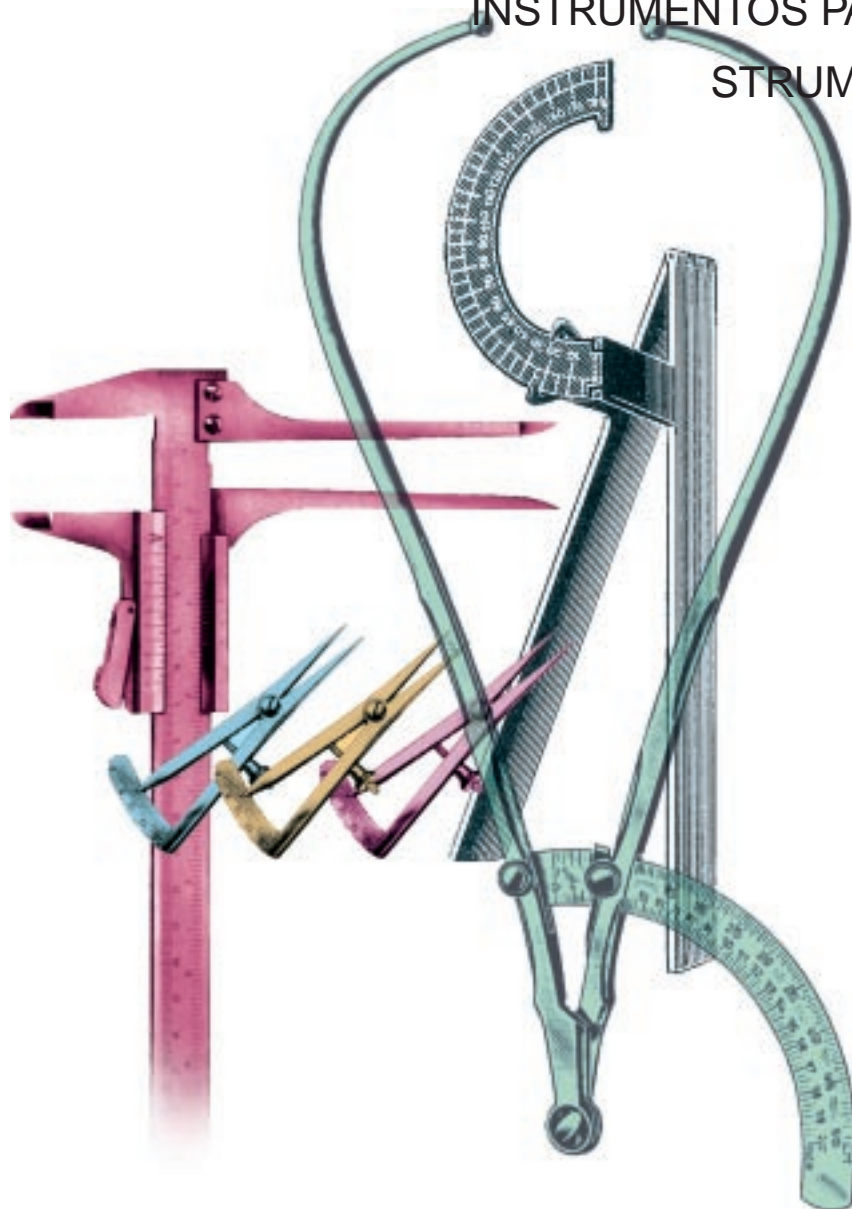

VERGLEICHSTRUMENTE  
COMPARING INSTRUMENTS  
INSTRUMENTS A COMPARISON  
INSTRUMENTOS PARA COMPARACION  
STRUMENTI DI PARAGONE

**COLLIN**  
 10.0300

Dynamometer / Dynamometer /  
 Dynamomètre / Dinamómetro /  
 Dinamometro

**10.0331** 10 cm / 4"  
**10.0322** 15 cm / 6"  
**10.0333** 20 cm / 8"  
**10.0334** 30 cm / 12"  
**10.0335** 50 cm / 20"

Metal-Maßstäbe / Metal Rulers /  
 Règles, en métal / Reglas de metal /  
 Reguli di acciaio

**COLLIN**  
**56.0030**

35 cm  
cm Skala / cm scale / échelle en  
cm / escala en cm / scala in cm