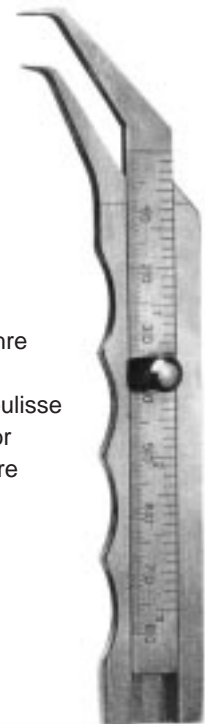

**10.0331** 10 cm / 4"  
**10.0322** 15 cm / 6"  
**10.0333** 20 cm / 8"  
**10.0334** 30 cm / 12"  
**10.0335** 50 cm / 20"

Metal-Maßstäbe / Metal Rulers /  
 Règles, en métal / Reglas de metal /  
 Reguli di acciaio

**CASPAR**  
27.5570

Schraubenmessgerät  
Screw depth gauge  
Appareil pour mesurer vis  
Medidor para tornillos  
Strumenti per misurare viti

**24.3071** bis: / up to: / 30 mm  
**24.3072** jusqu'à: / 50 mm  
**24.3073** hasta: / fino: 100 mm  
**24.3074** 120 mm

**JAMESON**  
**30.1410**  
9,5 cm

Schieblehre  
Caliper  
Pied à coulisse  
Calibrador  
Calibratore

**THORPE**  
**30.1415**  
12 cm

Beckenzirkel  
Pevimeters  
Pelvimètres  
Pelvimetros  
Pelvimetri

**MARTIN**  
**56.0010**

30 cm  
cm/Zoll-Skala / cm/inch scale /  
échelle en cm/pouces / escala en  
cm/pulg. / scala in cm/pollici

**COLLIER**  
**56.0020**

30 cm  
cm/Zoll-Skala / cm/inch scale /  
échelle en cm / pouces / escala  
en cm/pulg. / scala in cm/pollici