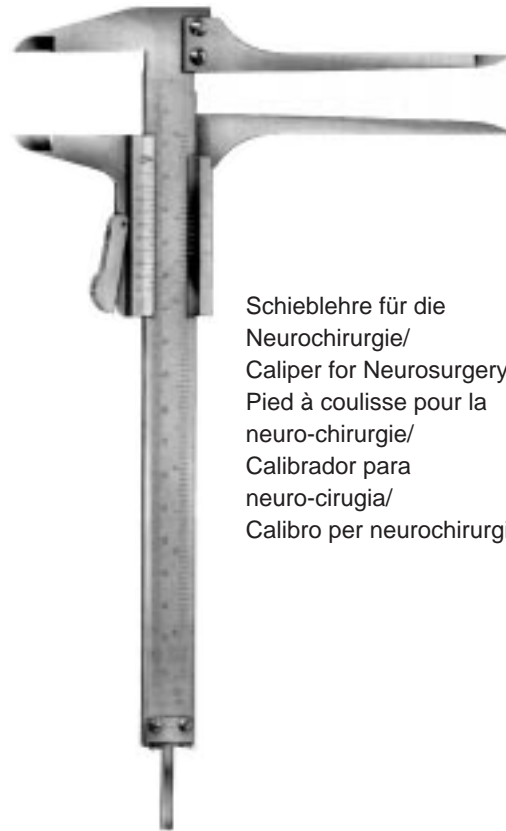

**BERTILLON**  
**10.0370**  
 Schädel-Messzirkel / Cephalometer /  
 Céphalomètre / Cefalómetro / Cefalometro

**23.2000** 13,5 cm 0 - 35 mm  
 Knochenmesszange  
 Bone Measuring Caliper / Pince pour  
 mesurer os / Pinza para medir huesos  
 Pinze per misurare ossi

Schieblehre  
Caliper  
Pied à coulisse  
Calibrador  
Calibratore

**10.0360**  
0-150mm /6"

Schieblehre für die  
Neurochirurgie/  
Caliper for Neurosurgery/  
Pied à coulisse pour la  
neuro-chirurgie/  
Calibrador para  
neuro-cirurgia/  
Calibro per neurochirurgia