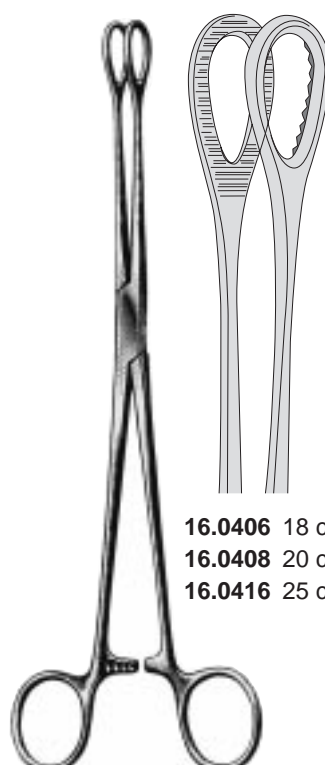

PRESBYTERIAN
 16.0200 16 cm
 16.0202 18 cm

KLINIK-BERLIN
 16.0210 14,5 cm

USA-MODEL
 16.0220 16 cm
 16.0222 18 cm
 16.0224 20 cm

TUBING
 16.0230 16 cm
 16.0232 18 cm
 16.0234 20 cm

Schlauchroller
 Tube milking clamps
 Pincés à traire les drains
 Rodillos para tubos
 Pinze pressa tubi con rulli

BROMPTON
 16.0280 15,5 cm

CUNNAR-HEY
 16.0290 19 cm

BERGMANN-FOERSTER
 16.0390 24 cm

BERGMANN-FOERSTER
 16.0391 24 cm

16.0400 18 cm
16.0410 25 cm

FOERSTER

16.0401 18 cm
16.0411 25 cm

16.0406 18 cm
16.0408 20 cm
16.0416 25 cm

BALLENGER

16.0407 18 cm
16.0409 20 cm
16.0417 25 cm

FOERSTER-DELIKAT
25 cm

16.0418

16.0419

RAMPLEY
16.0420 25 cm

16.0422
18 cm

16.0423
25 cm

FLETCHER (Javerts)
16.0424 24 cm

FLETCHER (Javerts)
16.0425 24 cm

BRYANT
 16.0300 13 cm

LISTER-SINUS
 16.0360 13 cm
 16.0362 16 cm
 16.0364 18 cm

WALTON
 16.0370 17 cm

WALTON
 16.0371 17 cm

SIMS-MAIER
 16.0426 28 cm