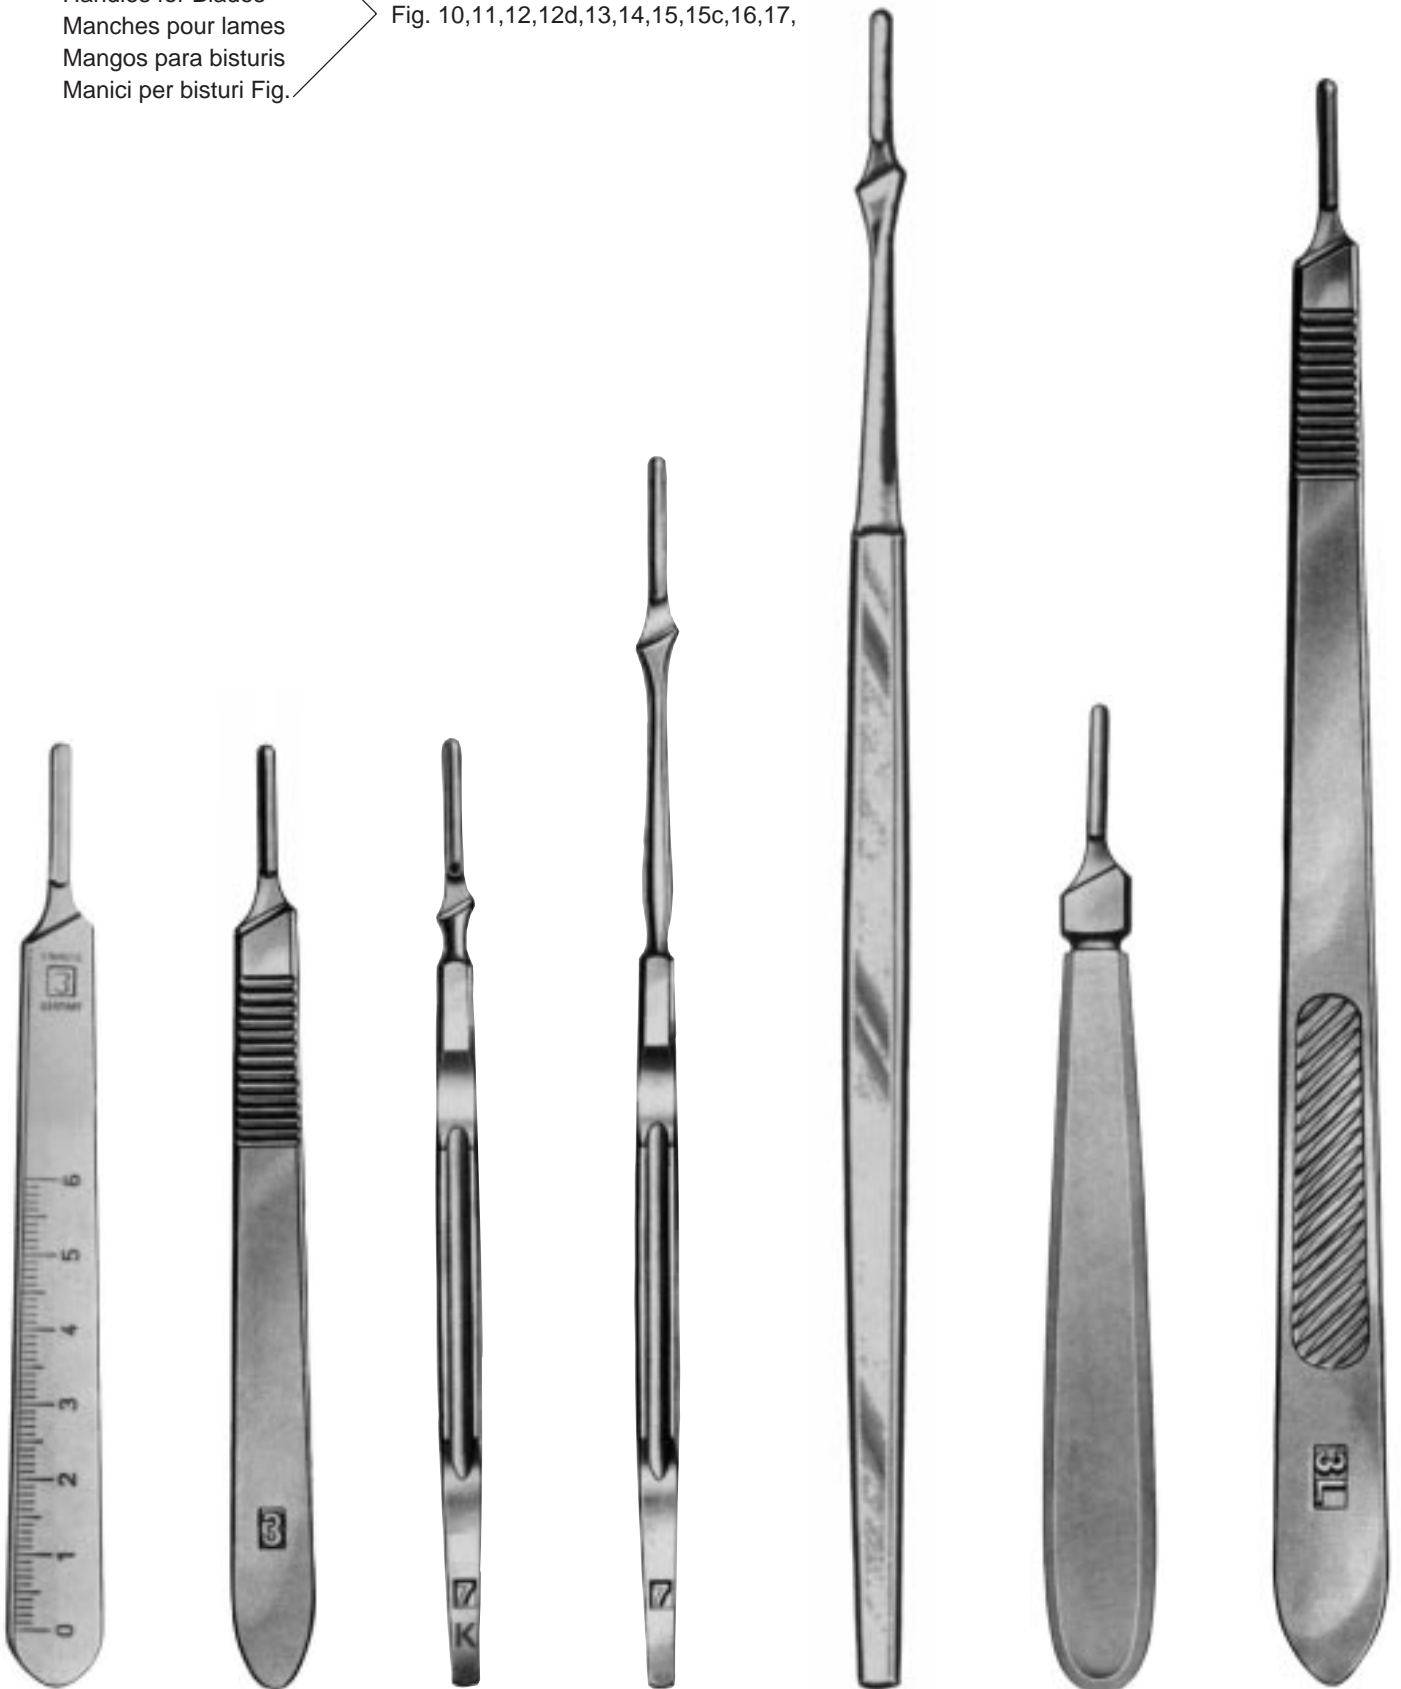

Griffe für Klagen
Handles for Blades
Manches pour lames
Mangos para bisturis
Manici per bisturi Fig.

Fig. 10,11,12,12d,13,14,15,15c,16,17,

12.0101
Technical #3

12.0103
#3 12 cm

12.0106
#7 K 12,5 cm

12.0107
#7 16 cm

12.0127
#7 L 22,5 cm

COLLIN
12.0108
#8 13 cm

12.0113
#3 L 21 cm