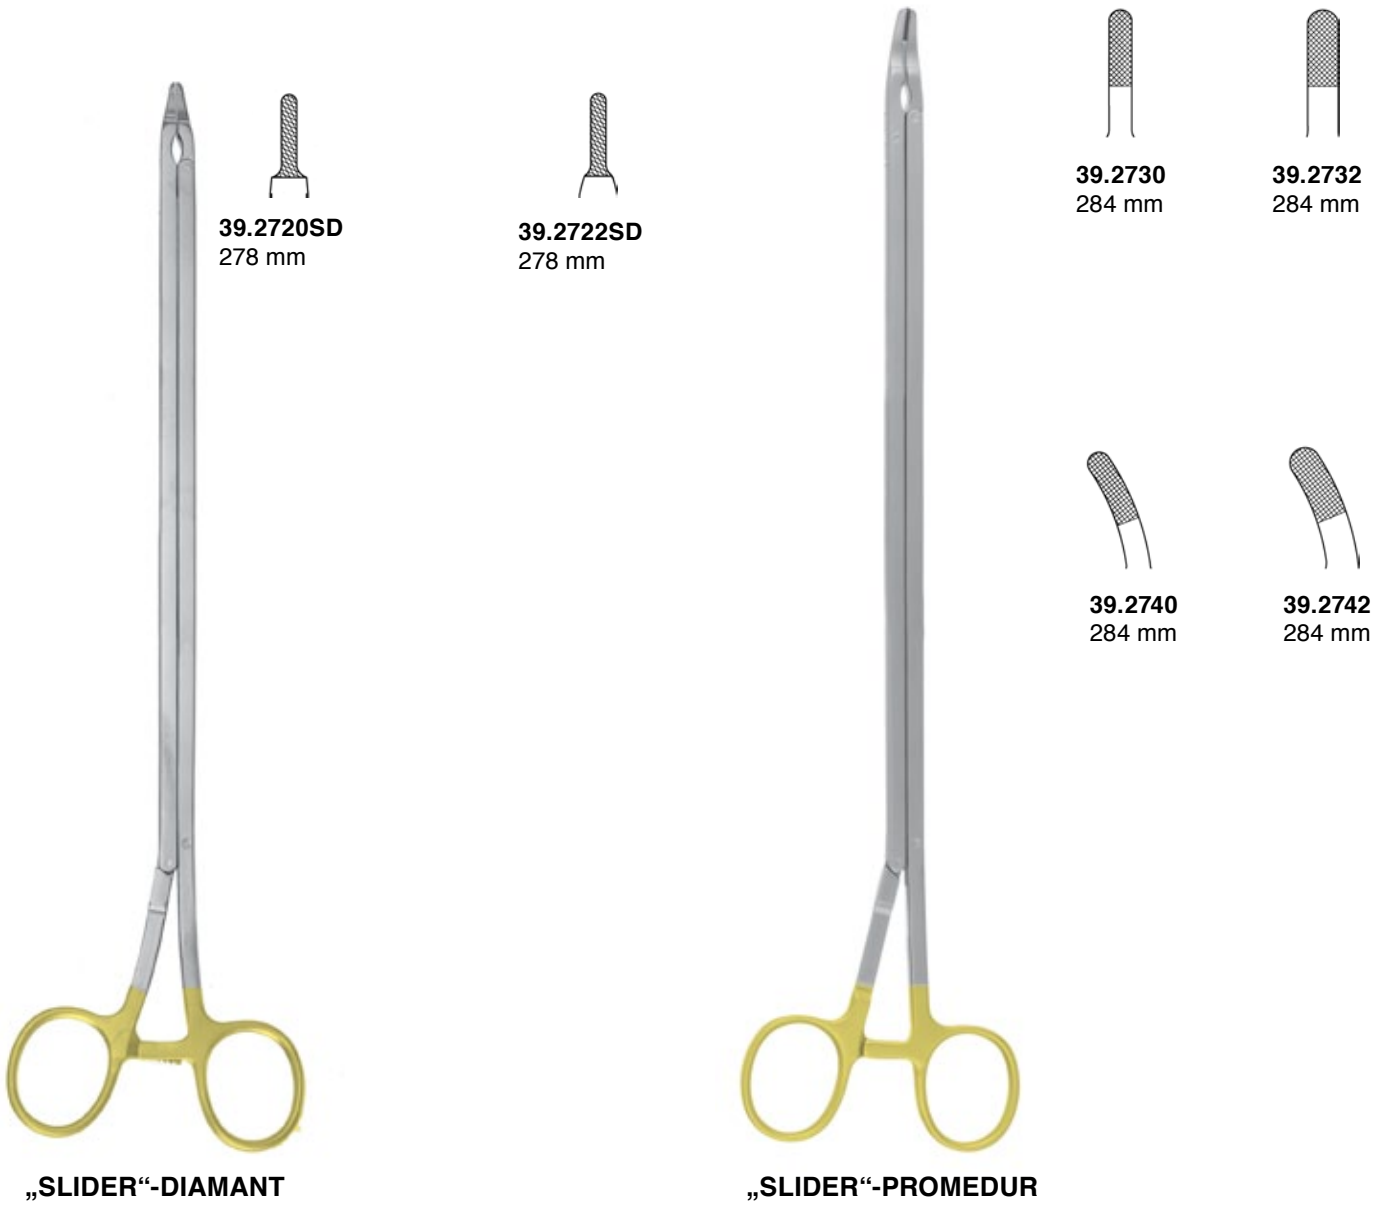

HALLMANN „DA“

**39.4493** 345 mm 2x2  
**39.4494** 400 mm 2x2

HALLMANN-GREGORY „DA“

**39.4975** 380 mm 2x3  
**39.4976** 480 mm 2x3

Klemmen  
 Forceps, Clamps  
 Pincers, Clamps  
 Pinzas, Clamps  
 Pinze, Clamps

**HARKEN „SLIDER“**  
39.1795  
329 / 82 mm  
1X2

**HARKEN „SLIDER“**  
39.1797  
347 / 82 mm  
1X2

**HARKEN „SLIDER“**  
39.1796  
347/84 mm  
1X2

**HARKEN „SLIDER“**  
39.1798  
347/84 mm  
1X2

Saugen, Naht  
Suction, Suture  
Aspiration, Suture  
Aspiracion, Sutura  
Aspirazione, Sutura

**D'AMICO**  
39.2021  
475 mm, Ø 5 mm

**ENDO**  
39.2724  
433 mm

Naht  
Suture  
Suture  
Sutura  
Sutura

Naht  
Suture  
Suture  
Sutura  
Sutura

**NAUGHTON-MORGAN „DA“**  
39.2680 18 cm  
18.0220 26 cm

**DEBAKEY-NEWMAN „DA“**  
39.2710 330 mm  
39.2712 370 mm