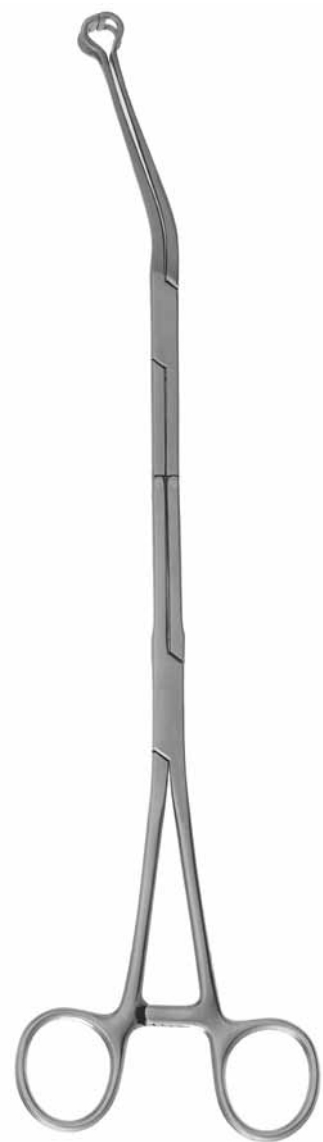

HALLMANN „DA“

**39.4493** 345 mm 2x2  
**39.4494** 400 mm 2x2

HALLMANN-GREGORY „DA“

**39.4975** 380 mm 2x3  
**39.4976** 480 mm 2x3

Klemmen  
 Forceps, Clamps  
 Pincers, Clamps  
 Pinzas, Clamps  
 Pinze, Clamps

**39.1828**  
 335/6 mm

**39.1829**  
 335/6 mm

**39.1830**  
 335/13mm

**39.1831**  
 330/14mm 1x2

**39.1832**  
 330/20mm 1x2

**FOERSTER „SLIDER“**

**DUVAL 1X2“SLIDER“**

Klemmen  
Forceps, Clamps  
Pincas, Clamps  
Pinzas, Clamps  
Pinze, Clamps

**BABCOCK „DA“**

<b>39.4020</b>	330 mm	<b>39.4022</b>	330 mm
<b>39.4024</b>	370 mm	<b>39.4026</b>	370 mm

**BABCOCK „DA“**

Klemmen  
 Forceps, Clamps  
 Pinces, Clamps  
 Pinzas, Clamps  
 Pinze, Clamps

**39.1792**  
 360/93mm  
 1x2

**39.1697**  
 360/93mm  
 2x3

**39.1793**  
 330/62mm  
 1x2

**39.1698**  
 330/62mm  
 2x3

**39.1794**  
 290/82mm  
 1x2

**39.1699**  
 290/82mm  
 2x3

**DEBAKEY SLIDER“**

Klemmen  
Forceps, Clamps  
Pinces, Clamps  
Pinzas, Clamps  
Pinze, Clamps