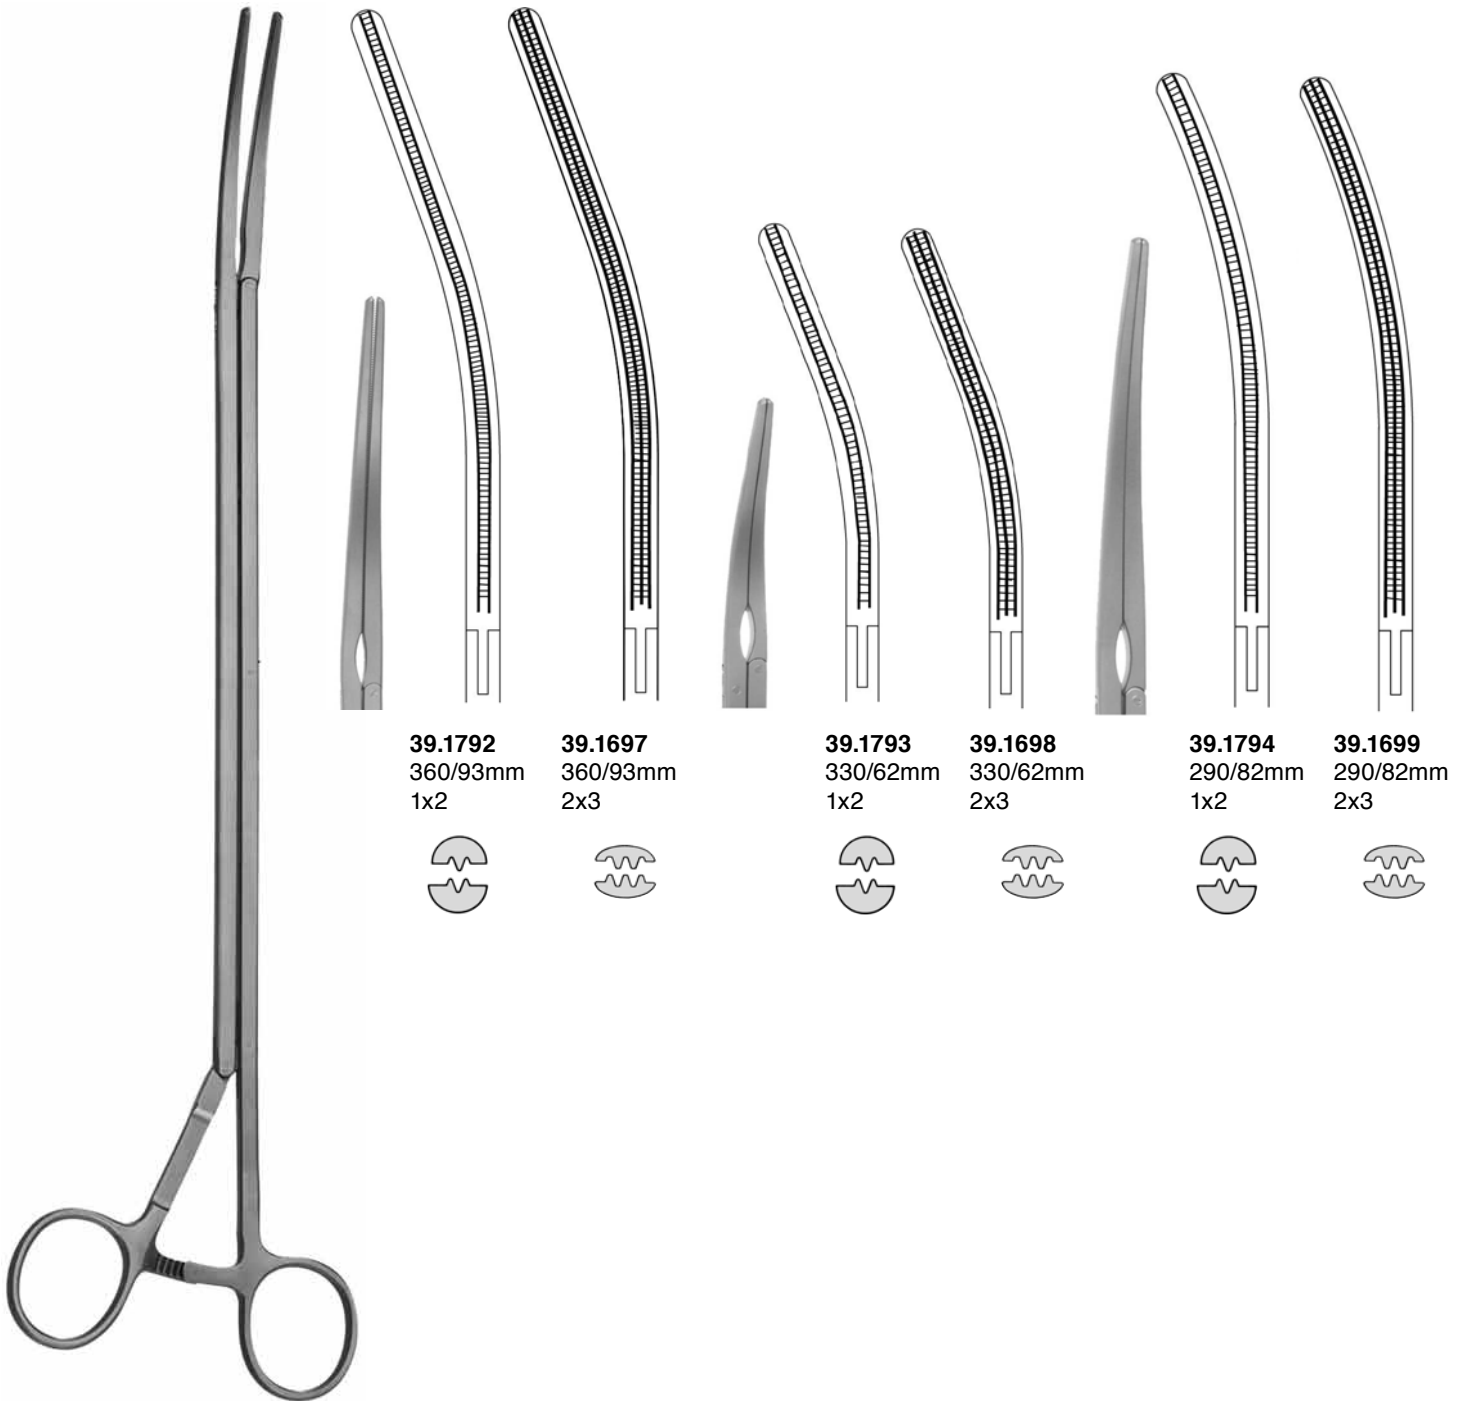

**BABCOCK „DA“**

<b>39.4020</b>	330 mm	<b>39.4022</b>	330 mm
<b>39.4024</b>	370 mm	<b>39.4026</b>	370 mm

**BABCOCK „DA“**

Klemmen  
 Forceps, Clamps  
 Pinces, Clamps  
 Pinzas, Clamps  
 Pinze, Clamps

**39.1792**  
 360/93mm  
 1x2

**39.1697**  
 360/93mm  
 2x3

**39.1793**  
 330/62mm  
 1x2

**39.1698**  
 330/62mm  
 2x3

**39.1794**  
 290/82mm  
 1x2

**39.1699**  
 290/82mm  
 2x3

**DEBAKEY SLIDER“**

Klemmen  
Forceps, Clamps  
Pinces, Clamps  
Pinzas, Clamps  
Pinze, Clamps

**D'AMICO**  
39.2021  
475 mm, Ø 5 mm

**ENDO**  
39.2724  
433 mm

Naht  
Suture  
Suture  
Sutura  
Sutura

Naht  
Suture  
Suture  
Sutura  
Sutura

**NAUGHTON-MORGAN „DA“**  
39.2680 18 cm  
18.0220 26 cm

**DEBAKEY-NEWMAN „DA“**  
39.2710 330 mm  
39.2712 370 mm