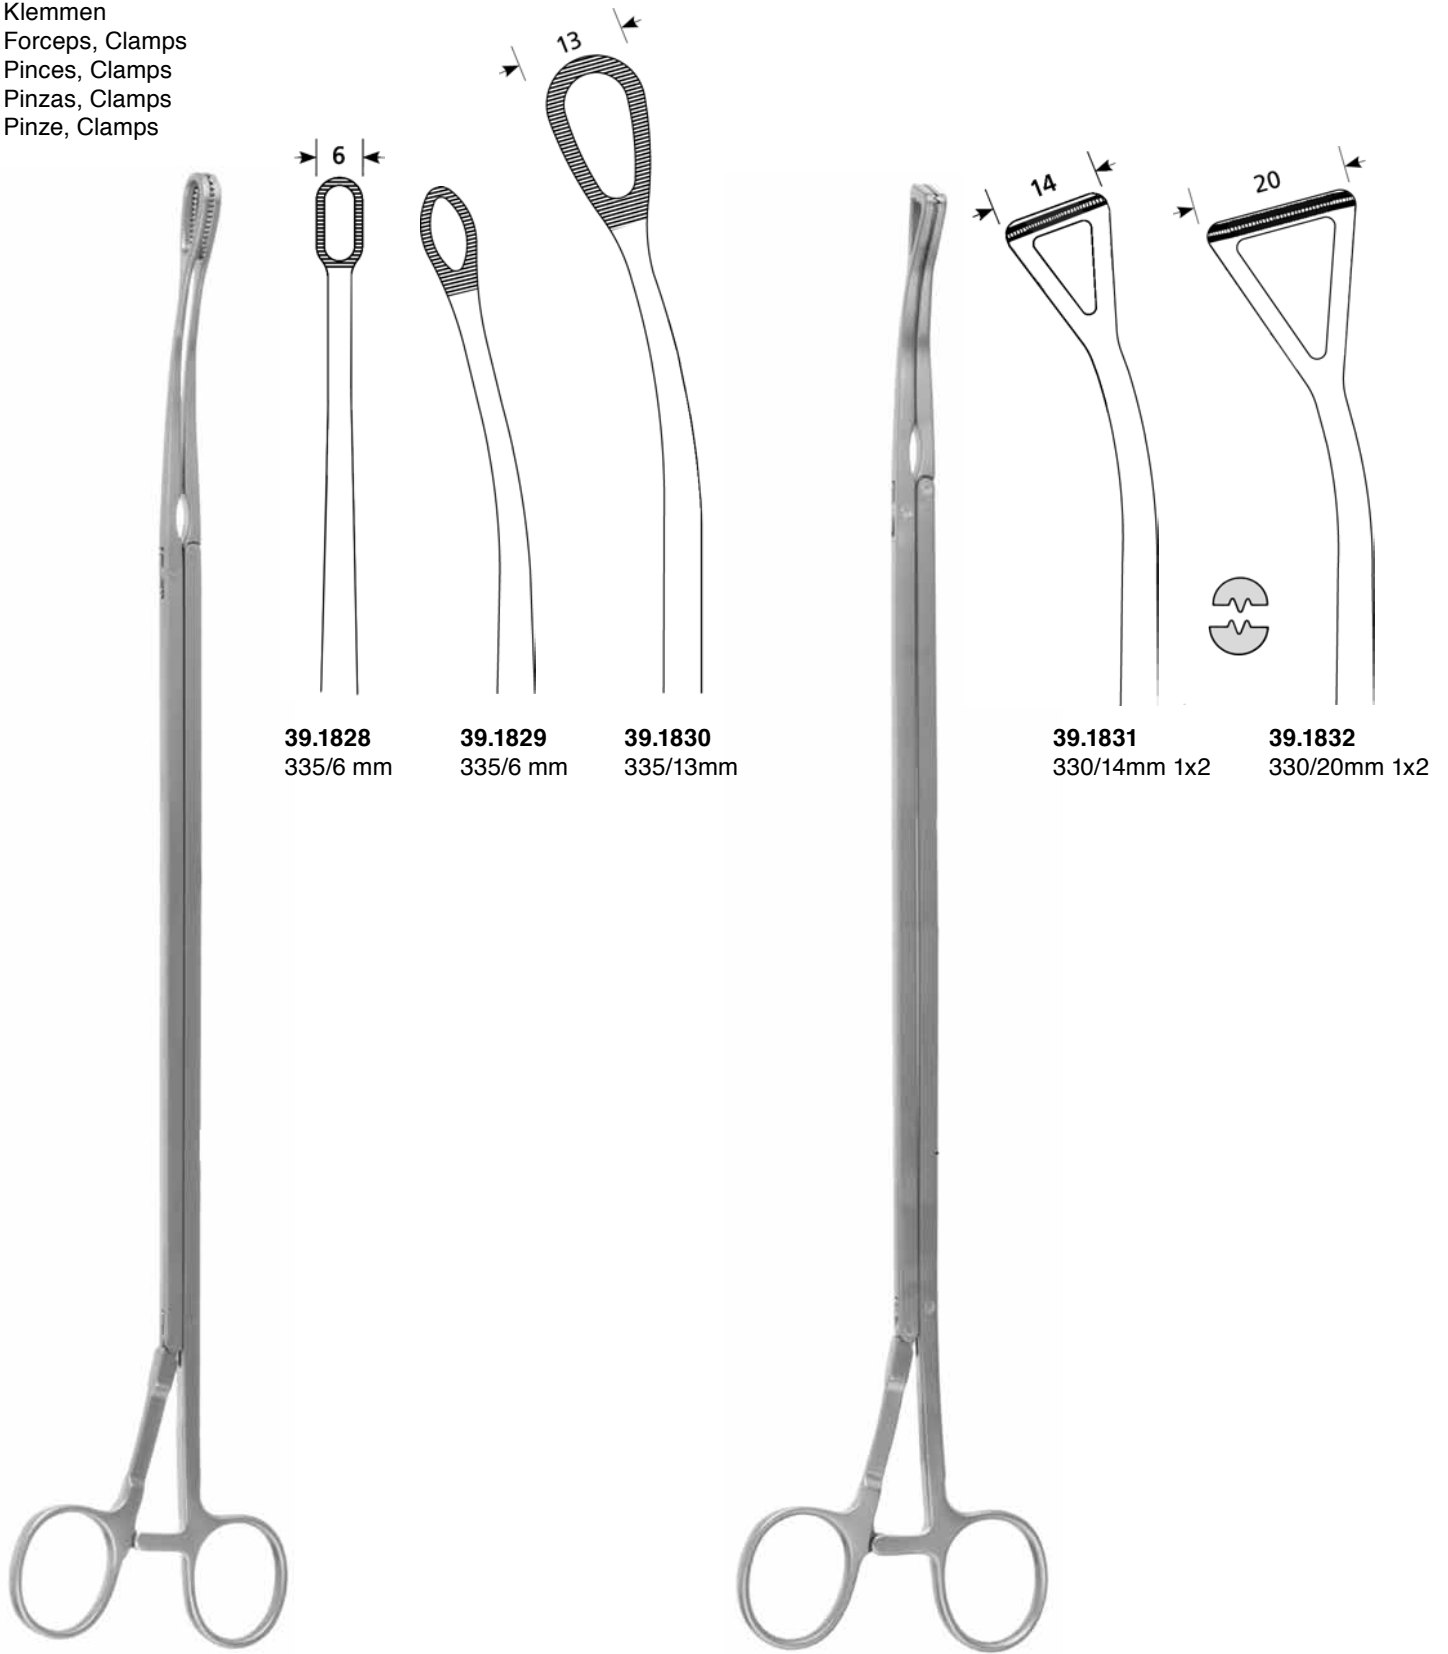

HALLMANN „DA“

**39.4493** 345 mm 2x2  
**39.4494** 400 mm 2x2

HALLMANN-GREGORY „DA“

**39.4975** 380 mm 2x3  
**39.4976** 480 mm 2x3

Klemmen  
 Forceps, Clamps  
 Pincers, Clamps  
 Pinzas, Clamps  
 Pinze, Clamps

**BABCOCK „DA“**

<b>39.4020</b>	330 mm	<b>39.4022</b>	330 mm
<b>39.4024</b>	370 mm	<b>39.4026</b>	370 mm

**BABCOCK „DA“**

Klemmen  
 Forceps, Clamps  
 Pinces, Clamps  
 Pinzas, Clamps  
 Pinze, Clamps

**39.1792**  
 360/93mm  
 1x2

**D'AMICO**  
39.2021  
475 mm, Ø 5 mm

**ENDO**  
39.2724  
433 mm

Naht  
Suture  
Suture  
Sutura  
Sutura

Naht  
Suture  
Suture  
Sutura  
Sutura

**NAUGHTON-MORGAN „DA“**  
39.2680 18 cm  
18.0220 26 cm

**DEBAKEY-NEWMAN „DA“**  
39.2710 330 mm  
39.2712 370 mm