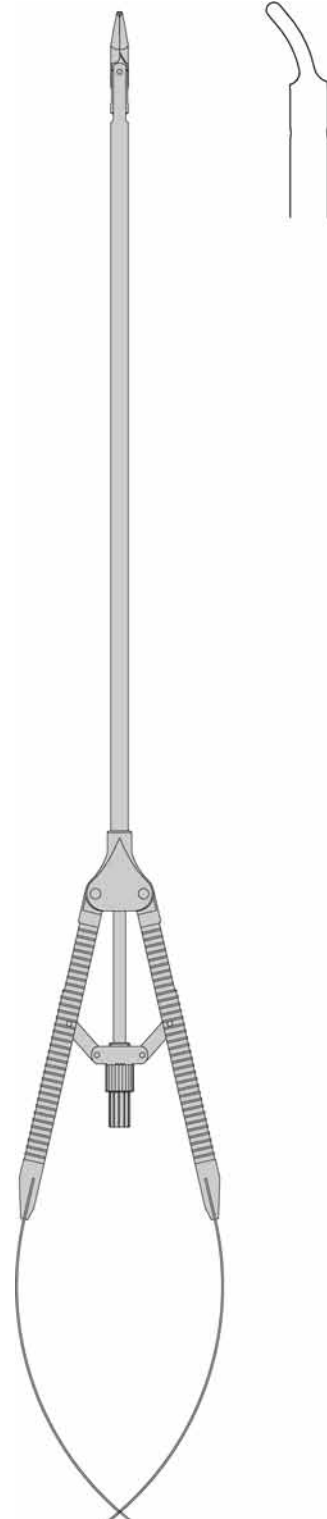

**46.0169**  
20,5cm 70 mm / 90°  
für Instrumente bis Ø 10 mm  
for instruments up to Ø 10 mm  
pour instruments jusqu'à Ø 10 mm  
para instrumento hasta Ø 10 mm  
per strumenti a Ø 10 mm

Scheren  
Scissors  
Ciseaux  
Tijeras  
Forbici

**HARKEN „SLIDER“**  
39.1795  
329 / 82 mm  
1X2

**HARKEN „SLIDER“**  
39.1797  
347 / 82 mm  
1X2

**HARKEN „SLIDER“**  
39.1796  
347/84 mm  
1X2

**HARKEN „SLIDER“**  
39.1798  
347/84 mm  
1X2

Saugen, Naht  
Suction, Suture  
Aspiration, Suture  
Aspiracion, Sutura  
Aspirazione, Sutura

**D'AMICO**  
39.2021  
475 mm, Ø 5 mm

**ENDO**  
39.2724  
433 mm

Naht  
Suture  
Suture  
Sutura  
Sutura

Naht  
Suture  
Suture  
Sutura  
Sutura

**NAUGHTON-MORGAN „DA“**  
39.2680 18 cm  
18.0220 26 cm

**DEBAKEY-NEWMAN „DA“**  
39.2710 330 mm  
39.2712 370 mm