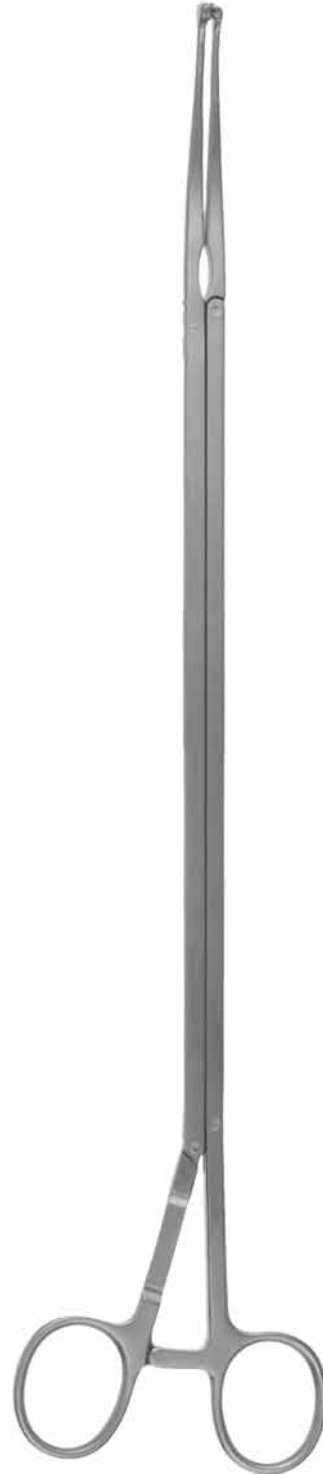

**METZENBAUM „DA“**

<b>39.8100</b>	326 mm	<b>39.8102</b>	320 mm
<b>39.8104</b>	366 mm	<b>39.8106</b>	360 mm

**SUPERCUT „SLIDER“**  
39.8110 360 mm

Klemmen  
Forceps, Clamps  
Pincas, Clamps  
Pinzas, Clamps  
Pinze, Clamps

**ZENKER „DA“**  
39.1690 330 mm  
39.1694 370 mm

**RUMEL „DA“**  
39.1691 330 mm  
39.1695 370 mm

**OVERHOLT „DA“**  
39.1692 330 mm  
39.1696 370 mm

Klemmen  
Forceps, Clamps  
Pincers, Clamps  
Pinzas, Clamps  
Pinze, Clamps

**39.1833** 330 mm  
90° 1x2  
**39.1834** 330 mm  
90° 1x2

**DEBAKEY „SLIDER“**

**39.1835** 330 mm

**GLASSMAN-ALLIS „SLIDER“**

**39.1836** 330 mm  
2x2

Klemmen  
Forceps, Clamps  
Pincas, Clamps  
Pinzas, Clamps  
Pinze, Clamps

HALLMANN „DA“

**39.4493** 345 mm 2x2  
**39.4494** 400 mm 2x2

HALLMANN-GREGORY „DA“

**39.4975** 380 mm 2x3  
**39.4976** 480 mm 2x3

Klemmen  
 Forceps, Clamps  
 Pincers, Clamps  
 Pinzas, Clamps  
 Pinze, Clamps