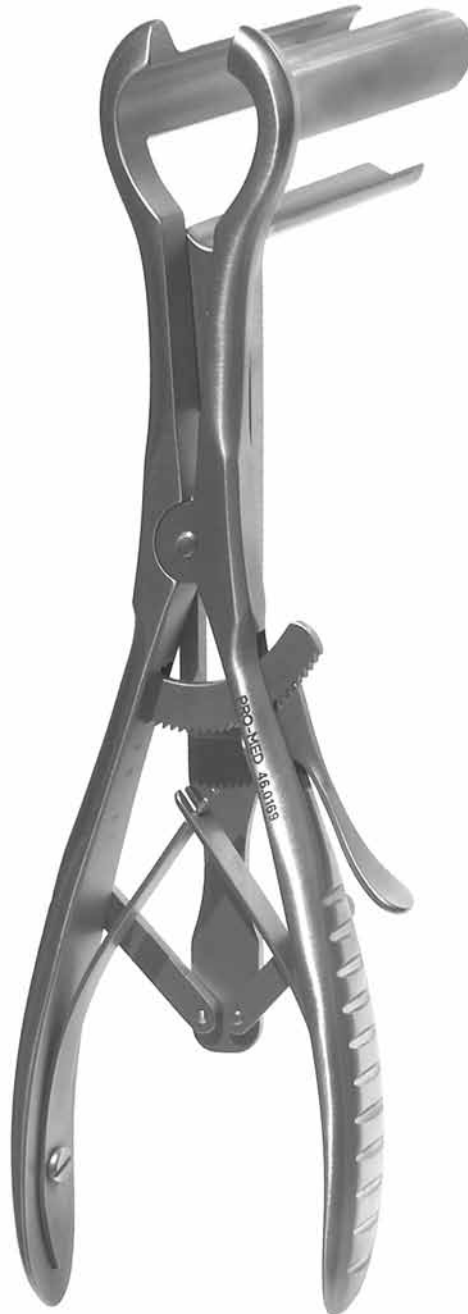

Spekulum für VATS / MICS Instrumente
Specula for VATS / MICS Instruments
Spécula pour instruments VATS / MICS
Espéculo para instrumentos VATS / MICS
speculo per strumenti VATS / MISC

46.0169
20,5cm 70 mm / 90°
für Instrumente bis Ø 10 mm
for instruments up to Ø 10 mm
pour instruments jusqu'à Ø 10 mm
para instrumento hasta Ø 10 mm
per strumenti a Ø 10 mm