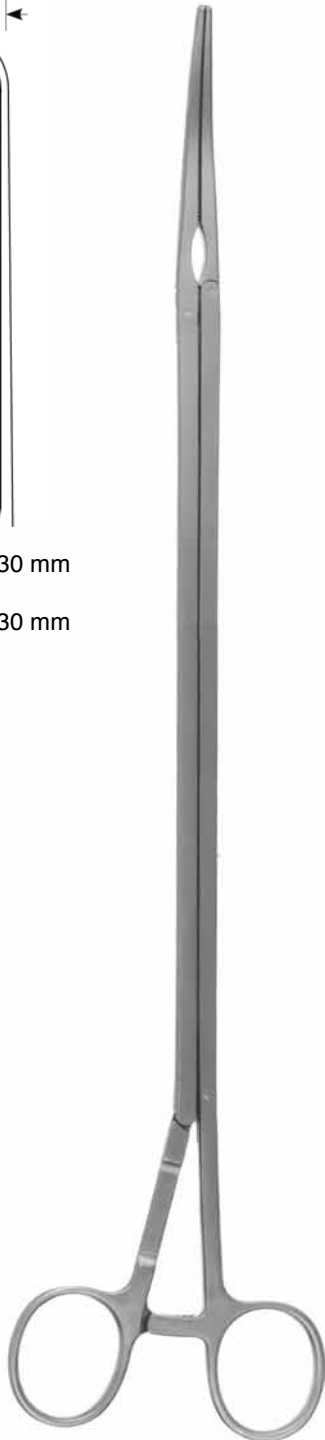

**METZENBAUM „DA“**

<b>39.8100</b>	326 mm	<b>39.8102</b>	320 mm
<b>39.8104</b>	366 mm	<b>39.8106</b>	360 mm

**SUPERCUT „SLIDER“**  
39.8110 360 mm

Klemmen  
Forceps, Clamps  
Pincas, Clamps  
Pinzas, Clamps  
Pinze, Clamps

**ZENKER „DA“**  
39.1690 330 mm  
39.1694 370 mm

**RUMEL „DA“**  
39.1691 330 mm  
39.1695 370 mm

**OVERHOLT „DA“**  
39.1692 330 mm  
39.1696 370 mm

Klemmen  
Forceps, Clamps  
Pincers, Clamps  
Pinzas, Clamps  
Pinze, Clamps

**39.1833** 330 mm  
90° 1x2  
**39.1834** 330 mm  
90° 1x2

**DEBAKEY „SLIDER“**

**39.1835** 330 mm

**GLASSMAN-ALLIS „SLIDER“**

**39.1836** 330 mm  
2x2

Klemmen  
Forceps, Clamps  
Pincas, Clamps  
Pinzas, Clamps  
Pinze, Clamps

HALLMANN „DA“

**39.4493** 345 mm 2x2  
**39.4494** 400 mm 2x2

HALLMANN-GREGORY „DA“

**39.4975** 380 mm 2x3  
**39.4976** 480 mm 2x3

Klemmen  
 Forceps, Clamps  
 Pincers, Clamps  
 Pinzas, Clamps  
 Pinze, Clamps