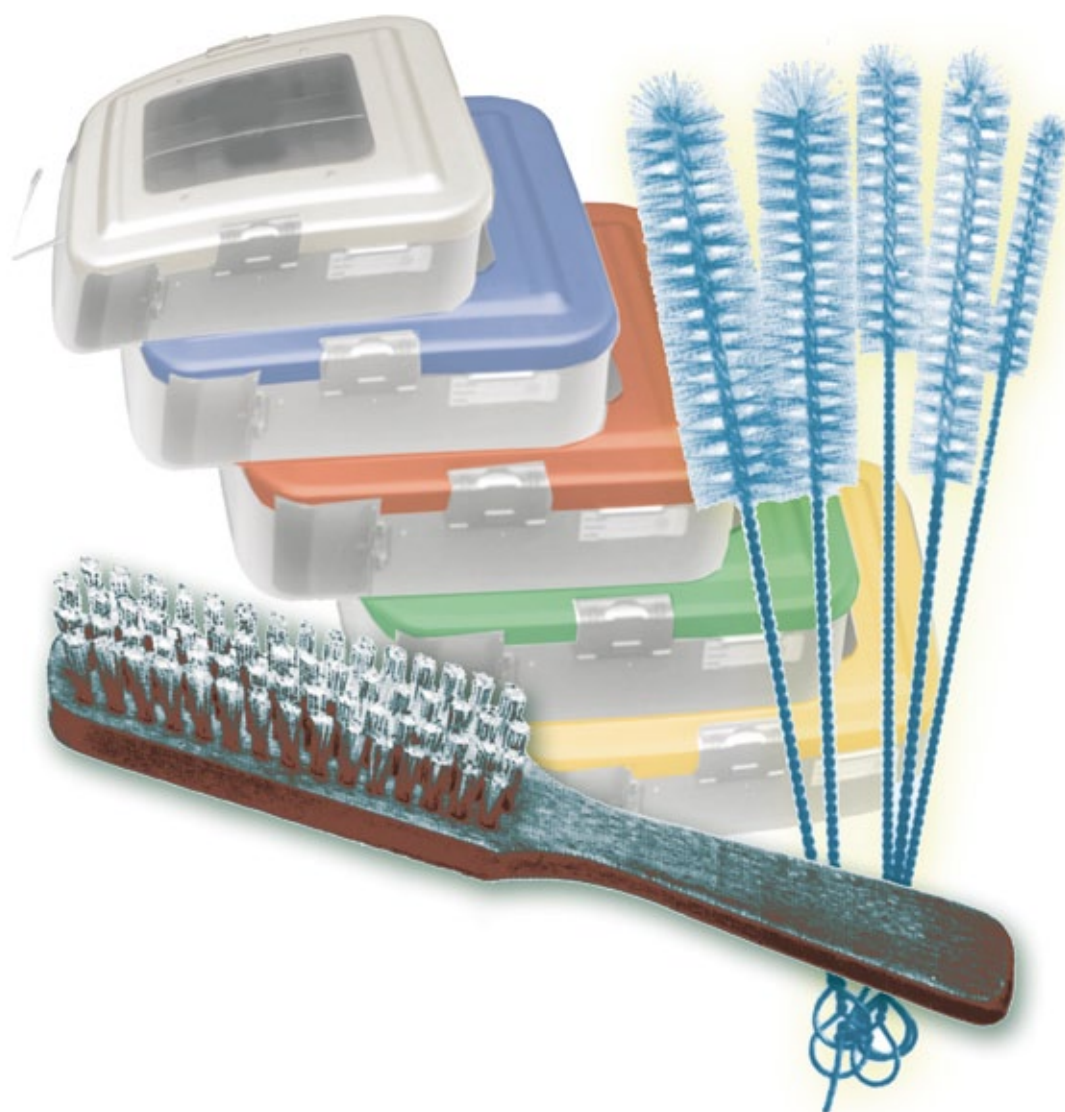

ZUBEHÖR  
ACCESSORIES  
ACCESSOIRES  
ACCESORIOS  
ACCESSORI

Bürstenspende für 20 Bürsten / Dispensers for 20 brushes /  
Distributeurs pour 20 brosses / Dispensadores para 20 cepillos  
/ Dispenser per 20 spazzole

- 58.1000** SILBER / SILVER / ARGENTE / PLATEADO / ARGENTEO
- 58.1001** BLAU / BLUE / BLEU / AZUL / AZZURO
- 58.1002** ROT / RED / ROUGE / ROJO / ROSSO
- 58.1003** GRÜN / GREEN / VERT / VERDE / VERDE
- 58.1004** GOLD / GOLD / DORE / DORADO / D'ORO

Handwaschbürste / Nail Brush / Brosse à main /  
Cepillo a mano / Spazzola a mano

**58.1040**

**80.0100**  
245 x 65 x 3 mm

**80.0103**  
420 x 65 x 3 mm

**80.0104**  
285 x 75 x 7 mm

**80.0106**  
270 x 65 x 8 mm

**80.0113**  
215 x 60 x 13 mm

**80.0139**  
Satz mit 5 Bürsten

80.0140  
 275 x 65 x 12 mm

80.0142  
 275 x 80 x 15 mm

80.0144  
 300 x 120 x 30 mm

80.0146  
 320 x 130 x 50 mm

80.0150  
 360 x 140 x 35 mm