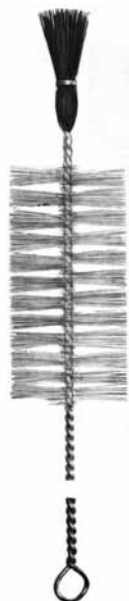

ZUBEHÖR  
ACCESSORIES  
ACCESSOIRES  
ACCESORIOS  
ACCESSORI

Bürstenspende für 20 Bürsten / Dispensers for 20 brushes /  
Distributeurs pour 20 brosses / Dispensadores para 20 cepillos  
/ Dispenser per 20 spazzole

- 58.1000** SILBER / SILVER / ARGENTE / PLATEADO / ARGENTEO
- 58.1001** BLAU / BLUE / BLEU / AZUL / AZZURO
- 58.1002** ROT / RED / ROUGE / ROJO / ROSSO
- 58.1003** GRÜN / GREEN / VERT / VERDE / VERDE
- 58.1004** GOLD / GOLD / DORE / DORADO / D'ORO

Handwaschbürste / Nail Brush / Brosse à main /  
Cepillo a mano / Spazzola a mano

**58.1040**

**80.0100**  
245 x 65 x 3 mm

**80.0103**  
420 x 65 x 3 mm

**80.0104**  
285 x 75 x 7 mm

**80.0106**  
270 x 65 x 8 mm

**80.0113**  
215 x 60 x 13 mm

**80.0139**  
Satz mit 5 Bürsten

80.0140  
 275 x 65 x 12 mm

80.0142  
 275 x 80 x 15 mm

80.0144  
 300 x 120 x 30 mm

80.0146  
 320 x 130 x 50 mm

80.0150  
 360 x 140 x 35 mm