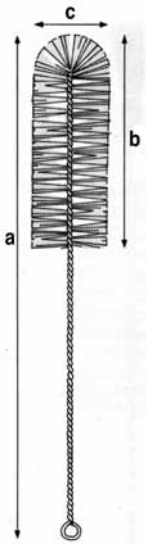

- 58.1000** SILBER / SILVER / ARGENTE / PLATEADO / ARGENTEO
- 58.1001** BLAU / BLUE / BLEU / AZUL / AZZURO
- 58.1002** ROT / RED / ROUGE / ROJO / ROSSO
- 58.1003** GRÜN / GREEN / VERT / VERDE / VERDE
- 58.1004** GOLD / GOLD / DORE / DORADO / D'ORO

Handwaschbürste / Nail Brush / Brosse à main /  
Cepillo a mano / Spazzola a mano

**58.1040**

**80.0100**  
245 x 65 x 3 mm

**80.0103**  
420 x 65 x 3 mm

**80.0104**  
285 x 75 x 7 mm

**80.0106**  
270 x 65 x 8 mm

**80.0113**  
215 x 60 x 13 mm

**80.0139**  
Satz mit 5 Bürsten

80.0140  
 275 x 65 x 12 mm

80.0142  
 275 x 80 x 15 mm

80.0144  
 300 x 120 x 30 mm

80.0146  
 320 x 130 x 50 mm

80.0150  
 360 x 140 x 35 mm

80.0154  
 500 x 180 x 60 mm

80.0167  
 330 x 130 x 50 mm

80.0180  
 210 x 95 mm