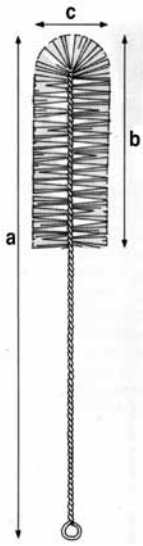

ZUBEHÖR  
ACCESSORIES  
ACCESSOIRES  
ACCESORIOS  
ACCESSORI

Bürstenspende für 20 Bürsten / Dispensers for 20 brushes /  
Distributeurs pour 20 brosses / Dispensadores para 20 cepillos  
/ Dispenser per 20 spazzole

- 58.1000** SILBER / SILVER / ARGENTE / PLATEADO / ARGENTEO
- 58.1001** BLAU / BLUE / BLEU / AZUL / AZZURO
- 58.1002** ROT / RED / ROUGE / ROJO / ROSSO
- 58.1003** GRÜN / GREEN / VERT / VERDE / VERDE
- 58.1004** GOLD / GOLD / DORE / DORADO / D'ORO

Handwaschbürste / Nail Brush / Brosse à main /  
Cepillo a mano / Spazzola a mano

**58.1040**

**80.0100**  
245 x 65 x 3 mm

**80.0103**  
420 x 65 x 3 mm

**80.0104**  
285 x 75 x 7 mm

**80.0106**  
270 x 65 x 8 mm

**80.0113**  
215 x 60 x 13 mm

**80.0139**  
Satz mit 5 Bürsten

80.0140  
 275 x 65 x 12 mm

80.0142  
 275 x 80 x 15 mm

80.0144  
 300 x 120 x 30 mm

80.0146  
 320 x 130 x 50 mm

80.0150  
 360 x 140 x 35 mm