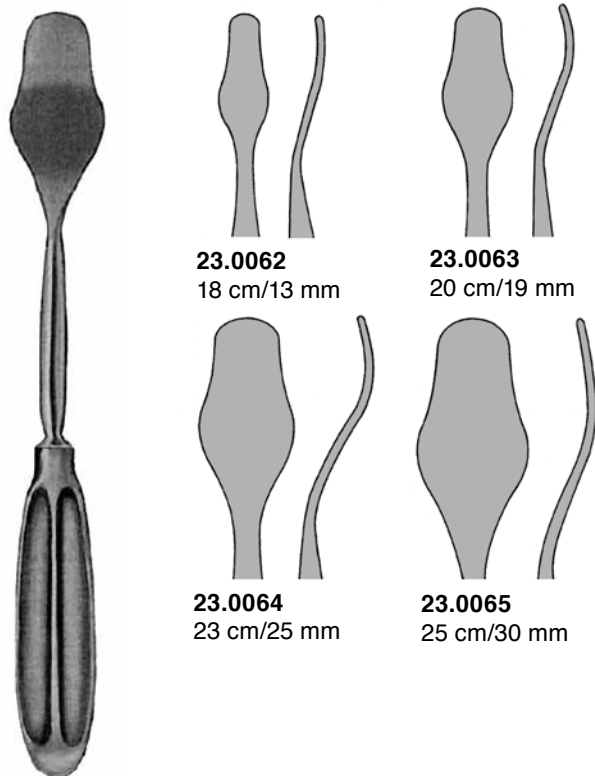

**OBWEGESER-FREER**  
34.4561 21 cm

**OBWEGESER-FREER**  
34.4563 21 cm

**LANGENBECK**

**23.0050**  
20 cm / 8 mm

**23.0052**  
20 cm / 10 mm

**LANGENBECK**

**23.0054**  
23 cm / 11 mm

**23.0031**  
5 mm

**23.0032**  
7 mm

**23.0033**  
8 mm

**23.0034**  
10 mm

**MARTIN-LANGENBECK**  
17 cm

**MARTIN-LANGENBECK**  
**23.0035** 20 cm / 6 mm

**QUERVAIN**  
**23.0060** 20 cm / 6 mm

**23.0062**  
18 cm/13 mm

**23.0063**  
20 cm/19 mm

**23.0064**  
23 cm/25 mm

**23.0065**  
25 cm/30 mm

**CHANDLER**

**23.0070**  
11 mm

**23.0071**  
13 mm

**23.0072**  
15 mm

**23.0073**  
17 mm

**McGLAMRY**  
16,5 cm

**23.0080**  
10 mm

**23.0081**  
13 mm

**23.0082**  
19 mm

**23.0083**  
25 mm

**23.0084**  
32 mm

Griff - Handle - Manche - Mango - Manico  
rostfrei - stainless - inoxydable - inoxidable - inossidabile

**COBB**  
28 cm