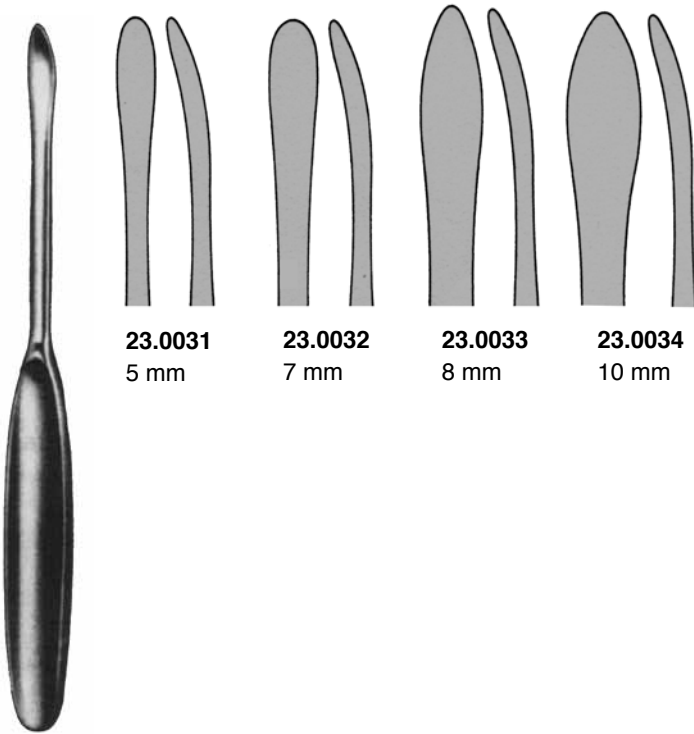

ELEVATORIEN, RASPATORIEN  
ELEVATORS, RASPATORIES  
ELEVATEURS, RUGINES  
ELEVADORES, LEGRAS  
ELEVATORI, PERIOSTOTOMI

**SELDIN**  
34.4300 #23  
19,5 cm

**GILLIES**  
34.4310 21 cm

**DINGMAN**  
34.4325 18 cm

**OBWEGESER-FREER**  
34.4561 21 cm

**OBWEGESER-FREER**  
34.4563 21 cm

**LANGENBECK**

**23.0050**  
20 cm / 8 mm

**23.0052**  
20 cm / 10 mm

**LANGENBECK**

**23.0054**  
23 cm / 11 mm

**23.0031**  
5 mm

**23.0032**  
7 mm

**23.0033**  
8 mm

**23.0034**  
10 mm

**MARTIN-LANGENBECK**  
17 cm

**MARTIN-LANGENBECK**  
**23.0035** 20 cm / 6 mm

**QUERVAIN**  
**23.0060** 20 cm / 6 mm

**23.0062**  
18 cm/13 mm

**23.0063**  
20 cm/19 mm

**23.0064**  
23 cm/25 mm

**23.0065**  
25 cm/30 mm

**CHANDLER**

**23.0070**  
11 mm

**23.0071**  
13 mm

**23.0072**  
15 mm

**23.0073**  
17 mm

**McGLAMRY**  
16,5 cm