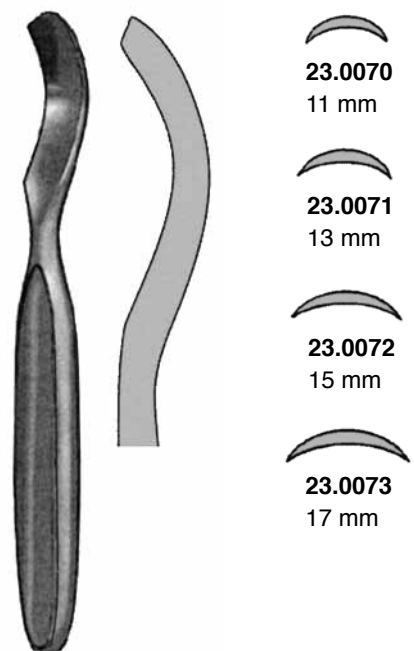

**OBWEGESER-FREER**  
34.4561 21 cm

**OBWEGESER-FREER**  
34.4563 21 cm

**LANGENBECK**

**23.0050**  
20 cm / 8 mm

**23.0052**  
20 cm / 10 mm

**LANGENBECK**

**23.0054**  
23 cm / 11 mm

**23.0031**  
5 mm

**23.0032**  
7 mm

**23.0033**  
8 mm

**23.0034**  
10 mm

**MARTIN-LANGENBECK**  
17 cm

**MARTIN-LANGENBECK**  
**23.0035** 20 cm / 6 mm

**QUERVAIN**  
**23.0060** 20 cm / 6 mm

**23.0062**  
18 cm/13 mm

**23.0063**  
20 cm/19 mm

**23.0064**  
23 cm/25 mm

**23.0065**  
25 cm/30 mm

**CHANDLER**

**23.0070**  
11 mm

**23.0071**  
13 mm

**23.0072**  
15 mm

**23.0073**  
17 mm

**McGLAMRY**  
16,5 cm

**23.0080**  
10 mm

**23.0081**  
13 mm

**23.0082**  
19 mm

**23.0083**  
25 mm

**23.0084**  
32 mm

Griff - Handle - Manche - Mango - Manico  
rostfrei - stainless - inoxydable - inoxidable - inossidabile

**COBB**  
28 cm