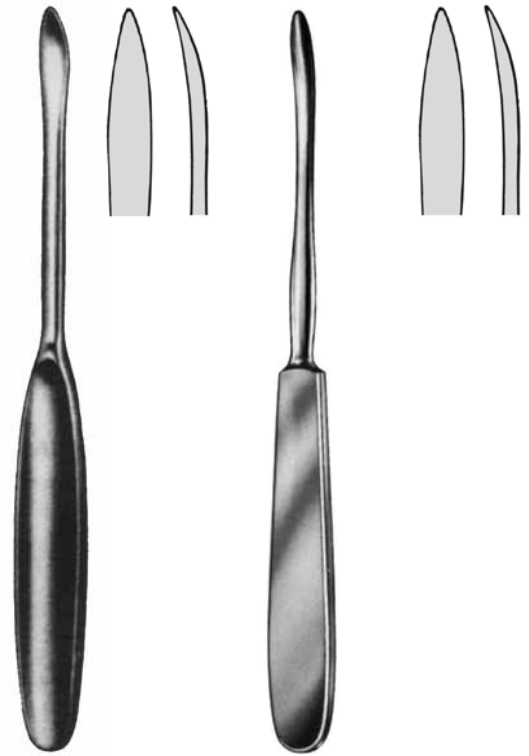

MARTIN-LANGENBECK
23.0035 20 cm / 6 mm

QUERVAIN
23.0060 20 cm / 6 mm